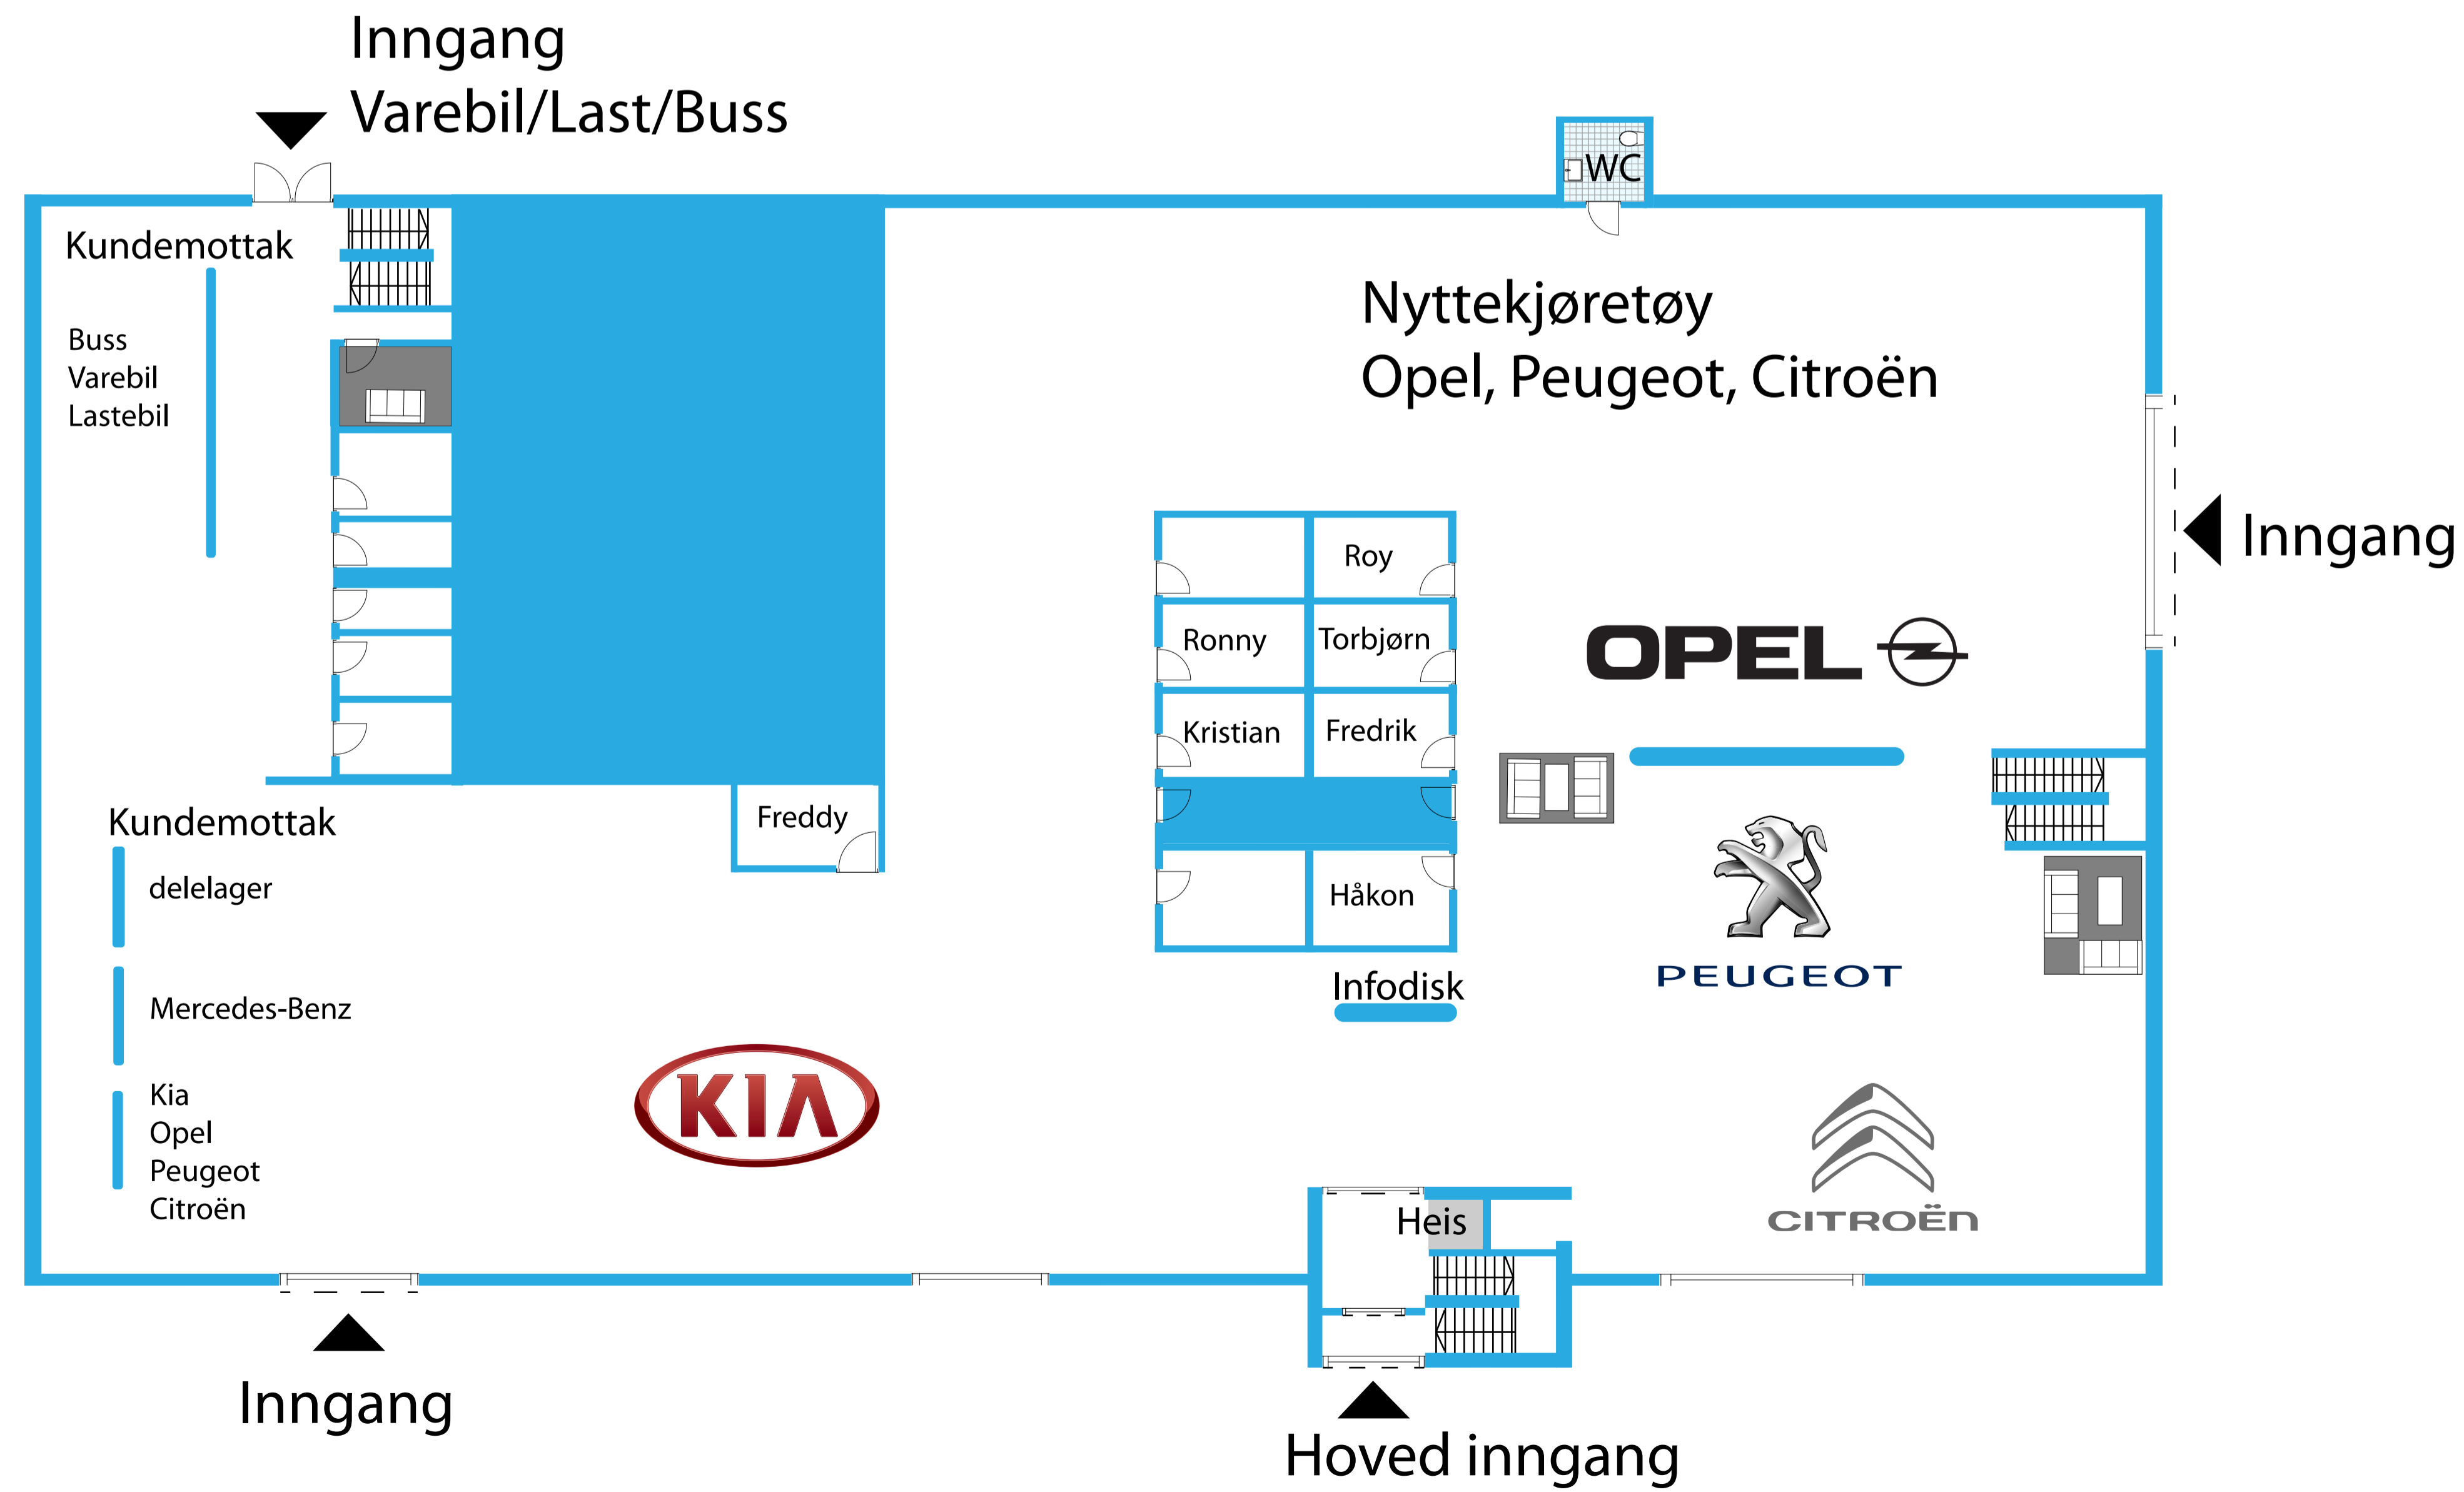

Teknisk Bureau Avd. Tromsø  
Skattørvegen 48

2.etg.

Teknisk Bureau Bruktbilsenter  
Skattørvegen 52

1.etg.

Teknisk Bureau Bruktbilsenter  
Skattørvegen 52